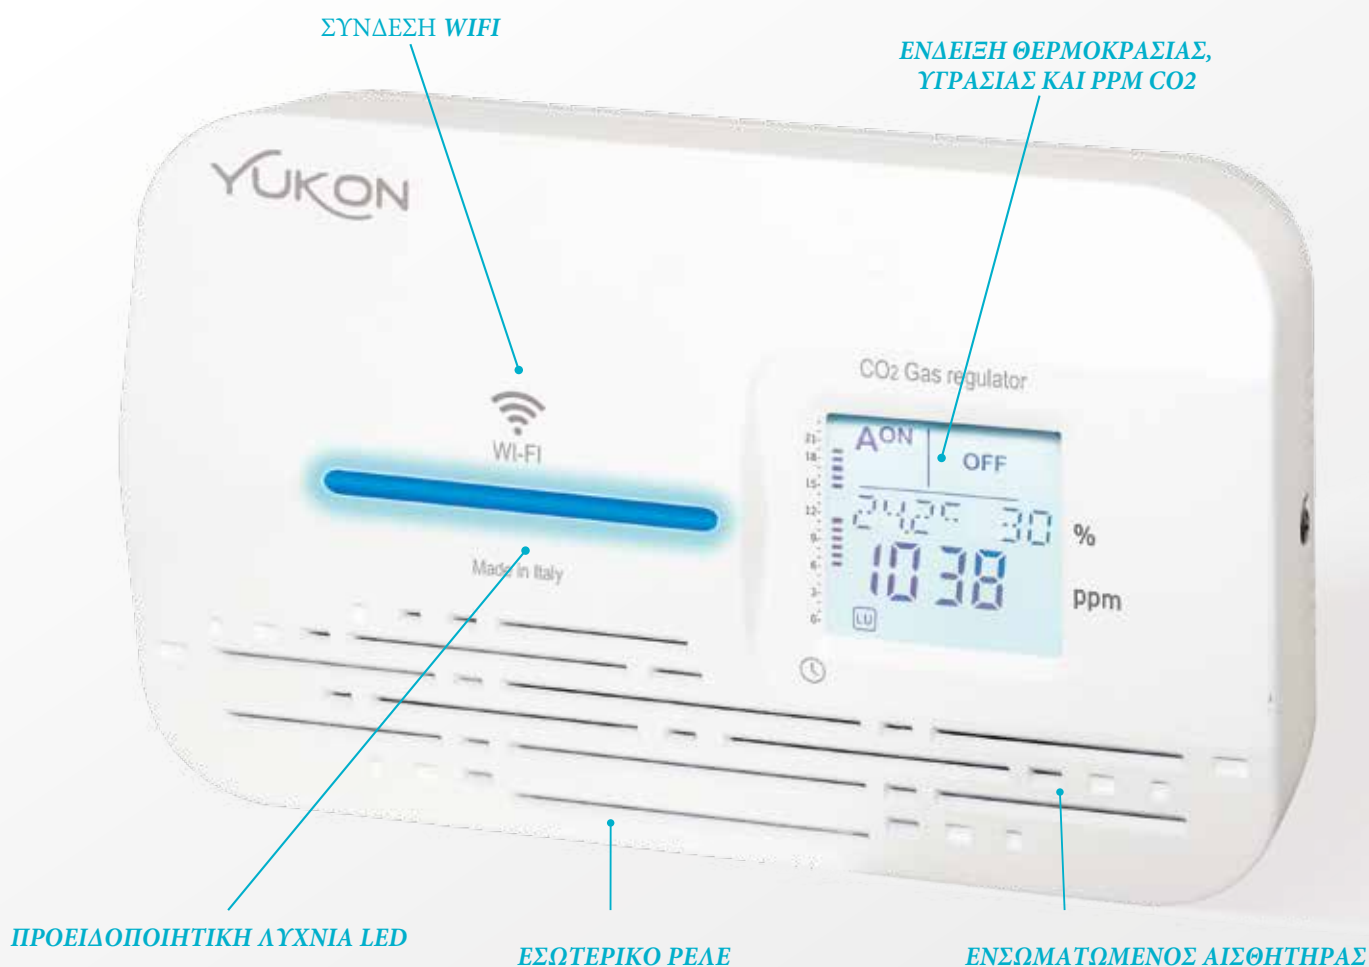

Συμμόρφωση με το πρότυπο: EN 50291-1:2018

CO: Yukon 860 CO

YUKON®

YUKON για CO₂

MADE IN ITALY

ΤΑ ΠΛΕΟΝΕΚΤΗΜΑΤΑ ΤΟΥ ΣΧΕΔΙΑΣΜΟΥ ΚΑΙ ΤΗΣ ΤΕΧΝΟΛΟΓΙΑΣ ΤΗΣ ΣΕΙΡΑΣ **YUKON** ΑΣΦΑΛΕΙΑ ΣΕ ΚΑΘΕ ΔΩΜΑΤΙΟ.

Καθώς μπορούν να συνδεθούν στο δίκτυο WiFi, οι συσκευές **Yukon** μπορούν να εγκατασταθούν σε πολλά δωμάτια, τα οποία επικοινωνούν με τον χρήστη ανά πάσα στιγμή.

YUKON 860 CO₂

YUKON®

Ανιχνευτής διοξειδίου του άνθρακα κατάλληλος για οικιακά και εμπορικά περιβάλλοντα. Η συσκευή αυτή είναι σε θέση να μετρά την ποσότητα διοξειδίου του άνθρακα που ανιχνεύεται σε κλειστό περιβάλλον μέσω ενός ακριβούς ενσωματωμένου αισθητήρα. Εκτός από το διοξείδιο του άνθρακα, η συσκευή μετρά επίσης τη θερμοκρασία και την υγρασία, προκειμένου να παρέχει στον χρήστη όσο το δυνατόν περισσότερες πληροφορίες σχετικά με την ποιότητα του αέρα του εσωτερικού περιβάλλοντος. Το **Yukon CO₂** είναι εξοπλισμένο με ένα ρελέ που ενεργοποιείται όταν το επίπεδο διοξειδίου του άνθρακα, μετρούμενο σε ppm, είναι πάνω από το μέγιστο όριο που έχει οριστεί. Για τη βελτίωση της εμπειρίας του χρήστη και την ικανοποίηση των ατομικών απαιτήσεων κατά τη χρήση της συσκευής, το προεπιλεγμένο όριο συναγερμού των 900ppm μπορεί να ρυθμιστεί από μια ελάχιστη τιμή 700ppm έως μια μέγιστη τιμή 1500ppm. Όταν προκύψει μια "κατάσταση συναγερμού", εκτός από την ενεργοποίηση του ρελέ, η συσκευή στέλνει επανειλημμένες ειδοποιήσεις συναγερμού στο smartphone του χρήστη μέσω της ειδικής εφαρμογής της, ενημερώνοντάς τον για την αλλαγή της κατάστασης, ώστε, ακόμη και αν βρίσκεται εκτός σπιτιού, να μπορεί να ενημερώνεται για το τι συμβαίνει στο σπίτι του. Επιπλέον, η πρόσοψη του ανιχνευτή είναι εξοπλισμένη με **οθόνη**. Είναι επίσης δυνατό να οριστεί ένα εβδομαδιαίο πρόγραμμα λειτουργίας: για κάθε ημέρα της εβδομάδας είναι δυνατό να οριστούν οι ώρες κατά τις οποίες είναι ενεργή η ρύθμιση της συγκέντρωσης CO₂. Ο ανιχνευτής **Yukon CO₂** διαθέτει ενσωματωμένο αισθητήρα υπερέθρων που επιτρέπει στη συσκευή να λειτουργεί για 15 χρόνια.