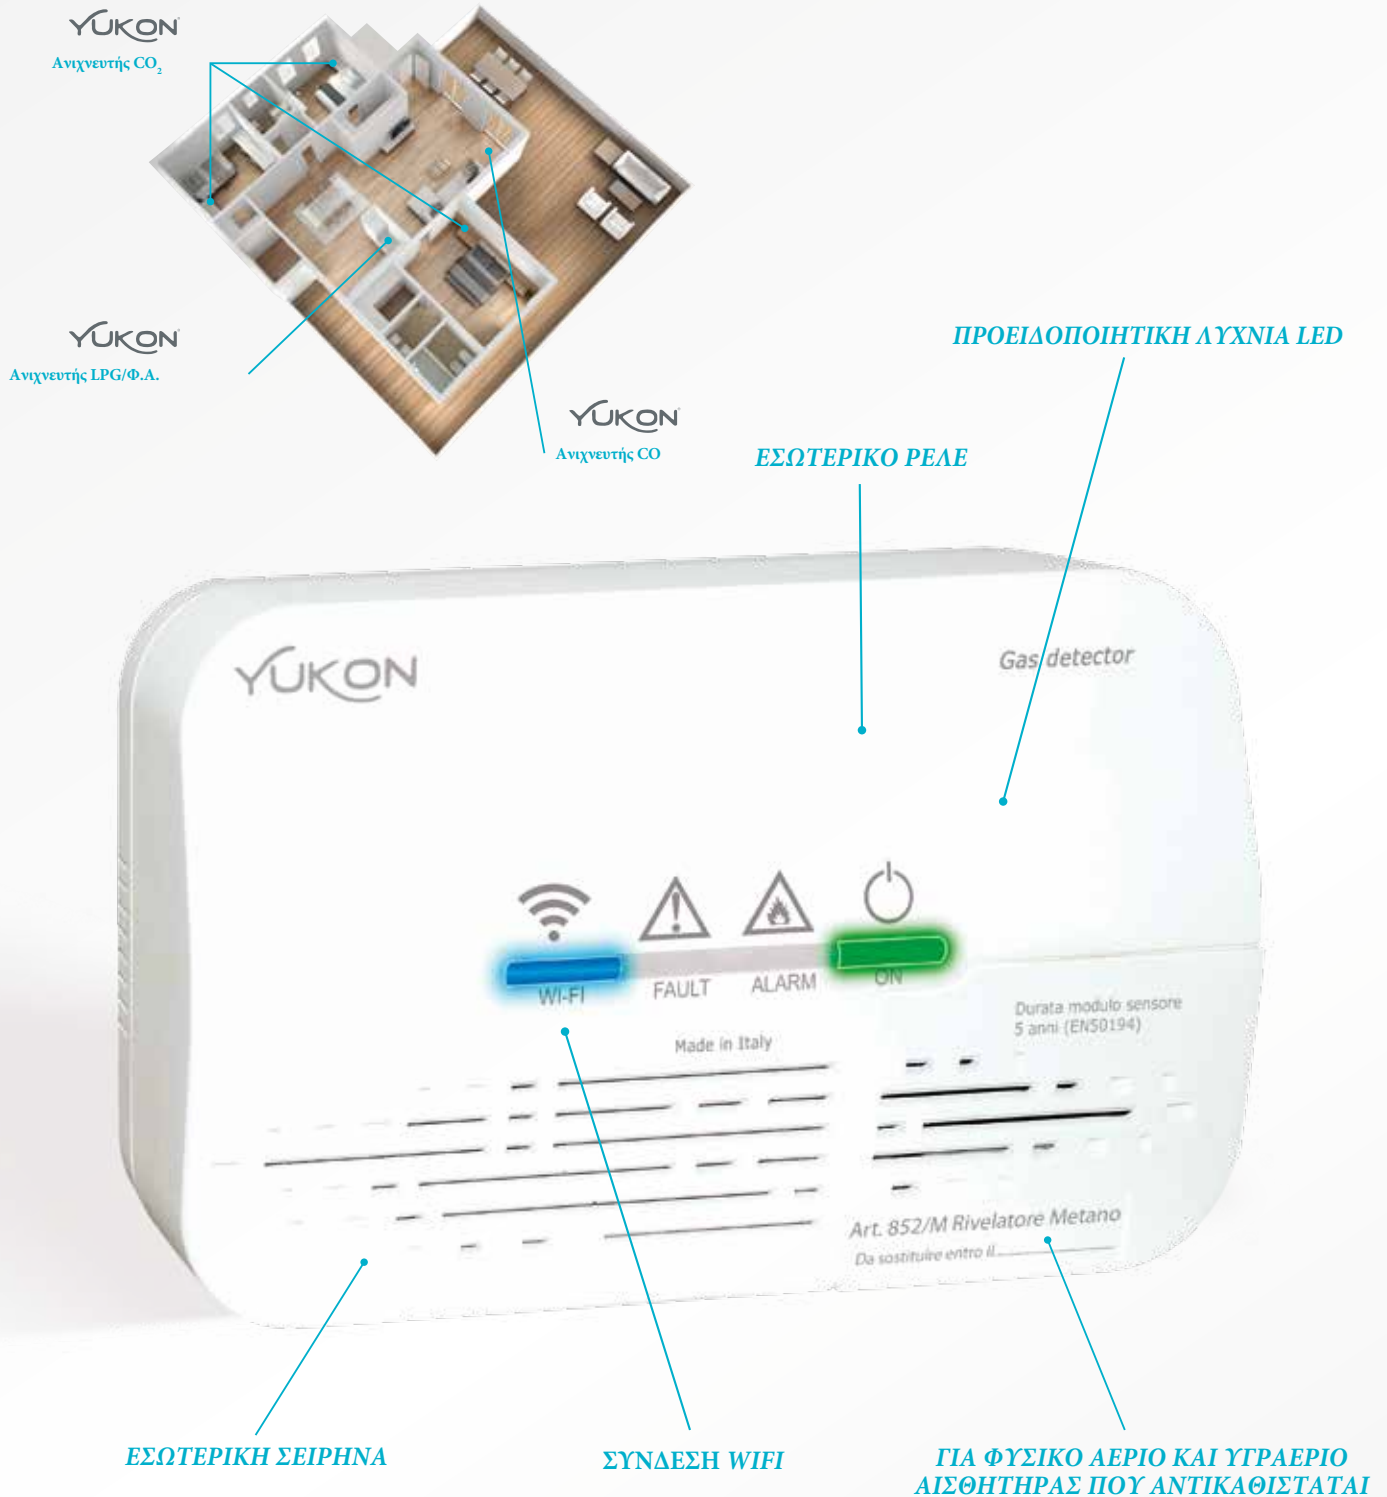

YUKON®

YUKON για ΦΥΣΙΚΟ ΑΕΡΙΟ, LPG, CO

MADE IN ITALY