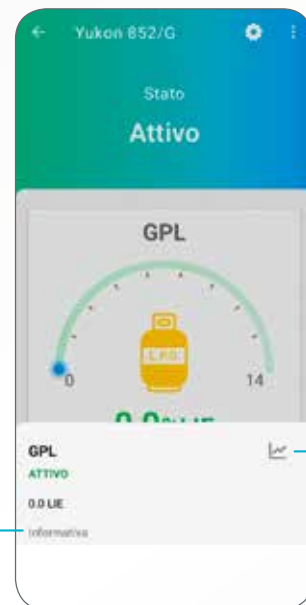

• ΔΗΜΙΟΥΡΓΙΑ "ΔΩΜΑΤΙΩΝ"

Είναι δυνατό να χωρίσετε τους αισθητήρες σε ομάδες ή δωμάτια για να έχετε υπό έλεγχο την κατάσταση συγκεκριμένων δωματίων του σπιτιού σας ή κάποιου συγγενή/φίλου.

ΛΕΠΤΟΜΕΡΙΕΣ ΕΦΑΡΜΟΓΗΣ

ΕΥΚΟΛΗ ΠΡΟΣΒΑΣΗ ΣΤΙΣ ΡΥΘΙΣΕΙΣ

Δυνατότητα διαχείρισης των ειδοποιήσεων

Με κλίση προς τα πάνω αποκτάτε πρόσβαση στις πληροφορίες.

Παροχή ιστορικού CO₂

Κατάσταση ρελέ

Κατάσταση απομακρυσμένης επαφής

ΠΑΡΑΔΕΙΓΜΑ ΓΡΑΦΗΜΑΤΟΣ CO₂