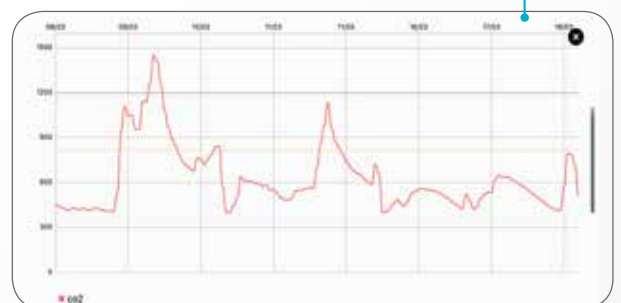

ΕΥΚΟΛΗ ΠΡΟΣΒΑΣΗ ΣΤΙΣ ΡΥΘΙΣΕΙΣ

Δυνατότητα διαχείρισης των ειδοποιήσεων

Με κλίση προς τα πάνω αποκτάτε πρόσβαση στις πληροφορίες.

Παροχή ιστορικού CO₂

Κατάσταση ρελέ

Κατάσταση απομακρυσμένης επαφής

ΠΑΡΑΔΕΙΓΜΑ ΓΡΑΦΗΜΑΤΟΣ CO₂