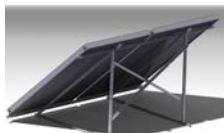

ΒΑΣΕΙΣ ΣΥΛΛΕΚΤΩΝ ANDRIANOS AND-SOLAR

Βάσεις γαλβανιζέ ή αλουμινίου AND-SOLAR			
<p>Για τους συλλέκτες AND-SOLAR προσφέρουμε βάσεις ενός και δύο συλλεκτών για εγκατάσταση σε επίπεδη επιφάνεια ή κεραμοσκεπή, από γαλβανιζέ λαμαρίνα ή αλουμίνιο. Οι βάσεις είναι 42° κλίση. Υπάρχει όμως η δυνατότητα παραγωγής βάσεων σε διαφορετικές κλίσεις με το ίδιο κόστος.</p>			
Βάσεις γαλβανιζέ			
Τύπος	Κωδικός		
Για ένα κάθετο συλλέκτη-ταράτσα	902.003.0005		
Για δύο κάθετους συλλέκτες-ταράτσα	902.003.0010		
Για ένα οριζόντιο συλλέκτη-ταράτσα	902.003.0006		
Kit Κεραμοσκεπής	902.003.0015		
Προσοχή : περιλαμβάνει 4 στηρίγματα βάσης (hooks), στριφώνια και βίδες			
Στηρίγμα βάσης (hook)	902.003.0045		
Βάσεις ταράτσας αλουμινίου*			
Τύπος	Κωδικός		
Για ένα κάθετο συλλέκτη	902.003.0020		
Για δύο κάθετους συλλέκτες	902.003.0025		
Για ένα οριζόντιο συλλέκτη	902.003.0022		
Σύνδεσμος για την ένωση 2 βάσεων αλουμινίου (απαραίτητα 2 τεμάχια)	902.003.0035		
Βάσεις κεραμοσκεπής αλουμινίου*			
Τύπος	Στηρίγματα	Κωδικός	Τιμή
Για ένα κάθετο συλλέκτη	4	902.003.0030	65,52€
Για δύο κάθετους συλλέκτες	6	902.003.0040	104,12€
Για ένα οριζόντιο συλλέκτη	4	902.003.0031	86,79€
Προσοχή : περιλαμβάνει ράβδους αλουμινίου, στηρίγματα βάσης (hooks), στριφώνια και βίδες			
Στήριγμα για βάση			
Μήκους 30cm			
Κωδικός : 046.043.0010			
Τιμή : 19,46€			

Βάση ταράτσας γαλβανιζέ

Στήριγμα βάσης (hook)

Βάση αλουμινίου ταράτσας

Βάση κεραμοσκεπής αλουμινίου

Βάσεις κεραμοσκεπής αλουμινίου (μονή)*

Βάσεις ταράτσας αλουμινίου (μονή)*

Σύνδεσμος για την ένωση δύο βάσεων αλουμινίου*