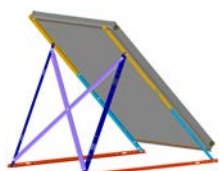

ΒΑΣΕΙΣ ΣΥΛΛΕΚΤΩΝ ANDRIANOS AND-SOLAR

Βάσεις γαλβανιζέ ή αλουμινίου AND-SOLAR			
<p>Για τους συλλέκτες AND-SOLAR προσφέρουμε βάσεις ενός και δύο συλλεκτών για εγκατάσταση σε επίπεδη επιφάνεια ή κεραμοσκεπή, από γαλβανιζέ λαμαρίνα ή αλουμίνιο. Οι βάσεις είναι 42° κλίση. Υπάρχει όμως η δυνατότητα παραγωγής βάσεων σε διαφορετικές κλίσεις με το ίδιο κόστος.</p>			
Βάσεις γαλβανιζέ			
Τύπος	Κωδικός		
Για ένα κάθετο συλλέκτη-ταράτσα	902.003.0005		
Για δύο κάθετους συλλέκτες-ταράτσα	902.003.0010		
Για ένα οριζόντιο συλλέκτη-ταράτσα	902.003.0006		
Kit Κεραμοσκεπής	902.003.0015		
Προσοχή : περιλαμβάνει 4 στηρίγματα βάσης (hooks), στριφώνια και βίδες			
Στηρίγμα βάσης (hook)	902.003.0045		
Βάσεις ταράτσας αλουμινίου*			
Τύπος	Κωδικός		
Για ένα κάθετο συλλέκτη	902.003.0020		
Για δύο κάθετους συλλέκτες	902.003.0025		
Για ένα οριζόντιο συλλέκτη	902.003.0022		
Σύνδεσμος για την ένωση 2 βάσεων αλουμινίου (απαραίτητα 2 τεμάχια)	902.003.0035		
Βάσεις κεραμοσκεπής αλουμινίου*			
Τύπος	Στηρίγματα	Κωδικός	Τιμή
Για ένα κάθετο συλλέκτη	4	902.003.0030	65,52€
Για δύο κάθετους συλλέκτες	6	902.003.0040	104,12€
Για ένα οριζόντιο συλλέκτη	4	902.003.0031	86,79€
Προσοχή : περιλαμβάνει ράβδους αλουμινίου, στηρίγματα βάσης (hooks), στριφώνια και βίδες			
Στήριγμα για βάση			
Μήκους 30cm			
Κωδικός : 046.043.0010			
Τιμή : 19,46€			