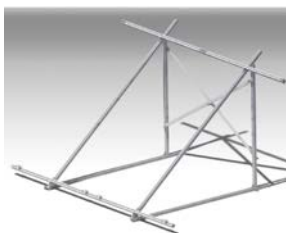

ΒΑΣΕΙΣ ΣΥΛΛΕΚΤΩΝ ANDRIANOS AND-SOLAR

Βάσεις γαλβανιζέ ή αλουμινίου AND-SOLAR			
<p>Για τους συλλέκτες AND-SOLAR προσφέρουμε βάσεις ενός και δύο συλλεκτών για εγκατάσταση σε επίπεδη επιφάνεια ή κεραμοσκεπή, από γαλβανιζέ λαμαρίνα ή αλουμίνιο. Οι βάσεις είναι 42° κλίση. Υπάρχει όμως η δυνατότητα παραγωγής βάσεων σε διαφορετικές κλίσεις με το ίδιο κόστος.</p>			
Βάσεις γαλβανιζέ			
Τύπος	Κωδικός		
Για ένα κάθετο συλλέκτη-ταράτσα	902.003.0005		
Για δύο κάθετους συλλέκτες-ταράτσα	902.003.0010		
Για ένα οριζόντιο συλλέκτη-ταράτσα	902.003.0006		
Kit Κεραμοσκεπής	902.003.0015		
Προσοχή : περιλαμβάνει 4 στηρίγματα βάσης (hooks), στριφώνια και βίδες			
Στηρίγμα βάσης (hook)	902.003.0045		
Βάσεις ταράτσας αλουμινίου*			
Τύπος	Κωδικός		
Για ένα κάθετο συλλέκτη	902.003.0020		
Για δύο κάθετους συλλέκτες	902.003.0025		
Για ένα οριζόντιο συλλέκτη	902.003.0022		
Σύνδεσμος για την ένωση 2 βάσεων αλουμινίου (απαραίτητα 2 τεμάχια)	902.003.0035		
Βάσεις κεραμοσκεπής αλουμινίου*			
Τύπος	Στηρίγματα	Κωδικός	Τιμή
Για ένα κάθετο συλλέκτη	4	902.003.0030	65,52€
Για δύο κάθετους συλλέκτες	6	902.003.0040	104,12€
Για ένα οριζόντιο συλλέκτη	4	902.003.0031	86,79€
Προσοχή : περιλαμβάνει ράβδους αλουμινίου, στηρίγματα βάσης (hooks), στριφώνια και βίδες			
Στήριγμα για βάση			
Μήκους 30cm			
Κωδικός : 046.043.0010			
Τιμή : 19,46€			

Βάση ταράτσας γαλβανιζέ

Στήριγμα βάσης (hook)

Βάση αλουμινίου ταράτσας

Βάση κεραμοσκεπής αλουμινίου

Βάσεις κεραμοσκεπής αλουμινίου (μονή)*

Βάσεις ταράτσας αλουμινίου (μονή)*

Σύνδεσμος για την ένωση δύο βάσεων αλουμινίου*