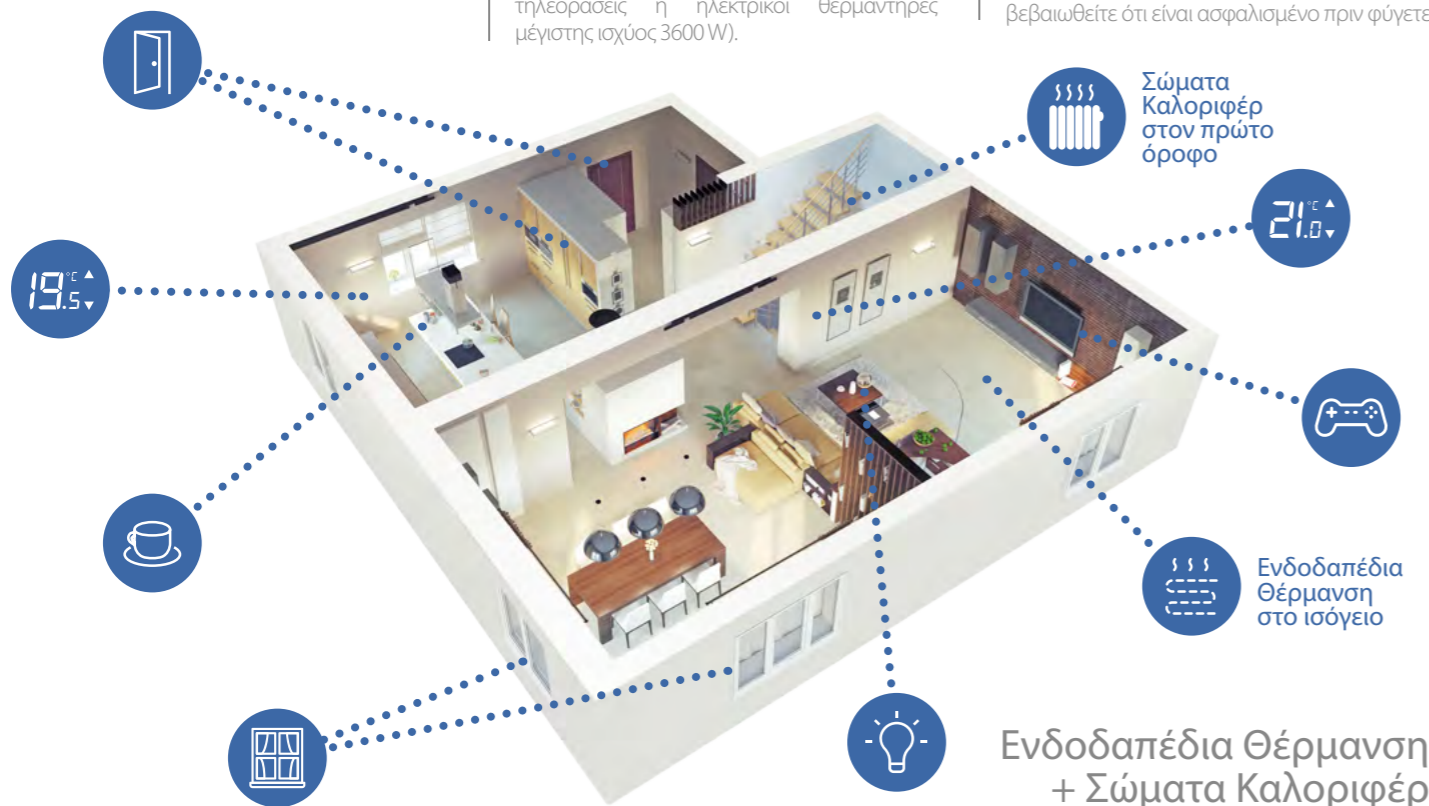

Ζώνη άνεσης

Μπορείτε να ρυθμίσετε τη ζώνη άνεσης ανάλογα με τις ανάγκες σας, ξεχωριστά για κάθε δωμάτιο (υπνοδωμάτιο, παιδικό δωμάτιο, κουζίνα, κ.λπ.).

ΠΑΡΑΔΕΙΓΜΑΤΑ ΧΡΗΣΗΣ:

VS10WRF/VS10BRF Ασύρματος θερμοστάτης

Μπορεί να ρυθμιστεί ώστε να λειτουργεί ως προγραμματιζόμενος θερμοστάτης, μη προγραμματιζόμενος θερμοστάτης, ρυθμιστής ομάδας ή χρονοδιακόπτης ζεστού νερού.

SPE600 Εξυπνη Πρίζα (Smart Plug)

Το SALUS Smart Plug εισάγεται απευθείας σε μια υφιστάμενη πρίζα. Παρέχει έλεγχο της συσκευής που είναι συνδεδεμένη στο Smart Plug μέσω της εφαρμογής Smart Home. Μπορεί να χρησιμοποιηθεί για τη σύνδεση και τον έλεγχο ηλεκτρικών συσκευών (π.χ. φωτιστικά, τηλεοράσεις ή ηλεκτρικοί θερμαντήρες μέγιστης ισχύος 3600 W).

OS600 Μαγνητική Επαφή Πόρτας / Παραθύρου

Επιτρέπει στο σύστημα να απενεργοποιεί τη θέρμανση στο δωμάτιο όταν ένα παράθυρο είναι ανοιχτό, αποτρέποντας την περιττή κατανάλωση ενέργειας. Είναι επίσης δυνατό να κάνετε γρήγορο έλεγχο του κτιρίου για να βεβαιωθείτε ότι είναι ασφαλισμένο πριν φύγετε.

Θερμοστατική βαλβίδα καλοριφέρ (TRV) χρησιμοποιώντας ασύρματη επικοινωνία ZigBee

Σας παρουσιάζουμε τη νέα έξυπνη ηλεκτρονική κεφαλή TRV, σχεδιασμένη για τον έλεγχο του θερμαντικού σας συστήματος. Οι SALUS mini TRV συνιστάται ως αντικατάσταση των παραδοσιακών χειροκίνητων θερμοστατικών κεφαλών.