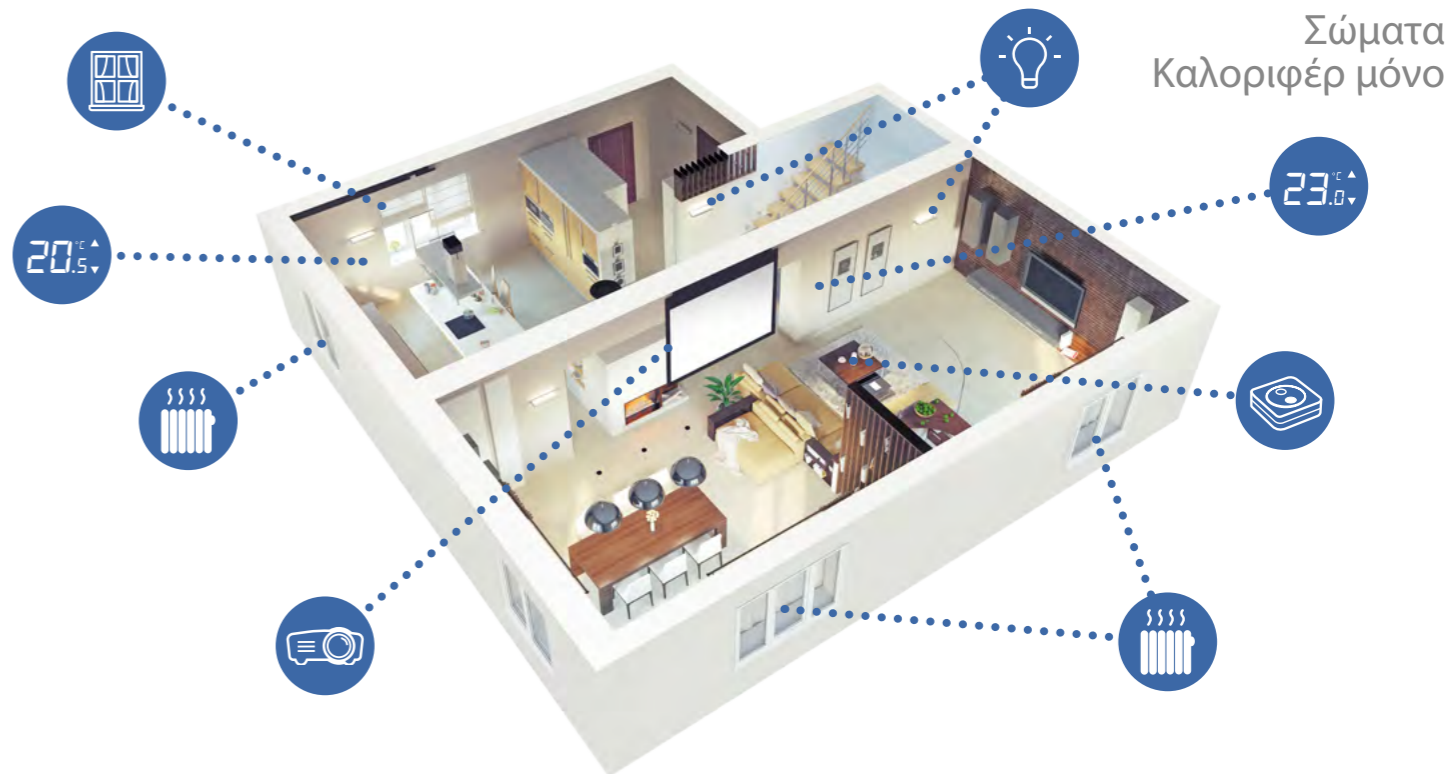

Ζώνη άνεσης

Μπορείτε να ρυθμίσετε τη ζώνη άνεσης ανάλογα με τις ανάγκες σας, ξεχωριστά για κάθε δωμάτιο (υπνοδωμάτιο, παιδικό δωμάτιο, κουζίνα, κ.λπ.).

ΠΑΡΑΔΕΙΓΜΑΤΑ ΧΡΗΣΗΣ:

VS10WRF/VS10BRF Ασύρματος θερμοστάτης

Μπορεί να ρυθμιστεί ώστε να λειτουργεί ως προγραμματιζόμενος θερμοστάτης, μη προγραμματιζόμενος θερμοστάτης, ρυθμιστής ομάδας ή χρονοδιακόπτης ζεστού νερού.

SPE600 Εξυπνη Πρίζα (Smart Plug)

Το SALUS Smart Plug εισάγεται απευθείας σε μια υφιστάμενη πρίζα. Παρέχει έλεγχο της συσκευής που είναι συνδεδεμένη στο Smart Plug μέσω της εφαρμογής Smart Home. Μπορεί να χρησιμοποιηθεί για τη σύνδεση και τον έλεγχο ηλεκτρικών συσκευών (π.χ. φωτιστικά, τηλεοράσεις ή ηλεκτρικοί θερμαντήρες μέγιστης ισχύος 3600 W).

OS600 Μαγνητική Επαφή Πόρτας / Παραθύρου

Επιτρέπει στο σύστημα να απενεργοποιεί τη θέρμανση στο δωμάτιο όταν ένα παράθυρο είναι ανοιχτό, αποτρέποντας την περιττή κατανάλωση ενέργειας. Είναι επίσης δυνατό να κάνετε γρήγορο έλεγχο του κτιρίου για να βεβαιωθείτε ότι είναι ασφαλισμένο πριν φύγετε.

Θερμοστατική βαλβίδα καλοριφέρ (TRV) χρησιμοποιώντας ασύρματη επικοινωνία ZigBee

Σας παρουσιάζουμε τη νέα έξυπνη ηλεκτρονική κεφαλή TRV, σχεδιασμένη για τον έλεγχο του θερμαντικού σας συστήματος. Οι SALUS mini TRV συνιστάται ως αντικατάσταση των παραδοσιακών χειροκίνητων θερμοστατικών κεφαλών.