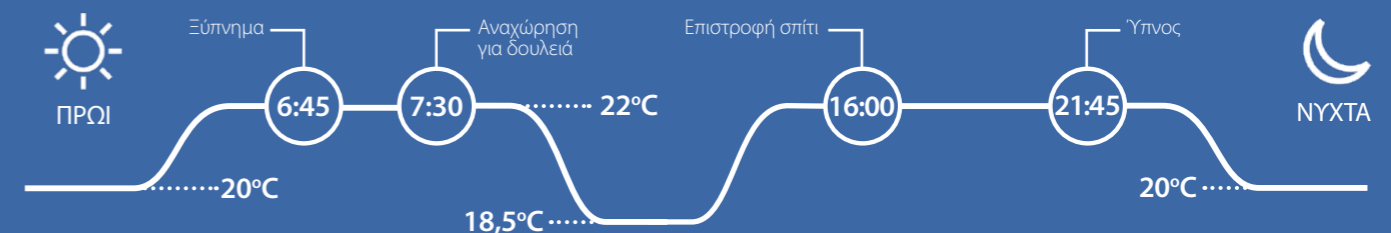

Ζώνη άνεσης

Μπορείτε να ρυθμίσετε τη ζώνη άνεσης ανάλογα με τις ανάγκες σας, ξεχωριστά για κάθε δωμάτιο (υπνοδωμάτιο, παιδικό δωμάτιο, κουζίνα, κ.λπ.).