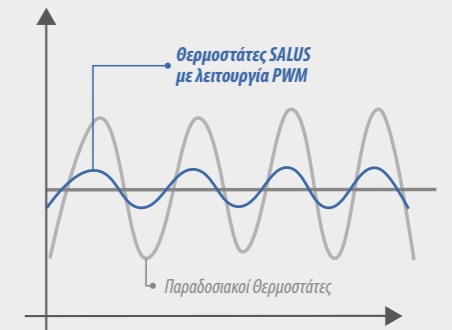

Αρχή λειτουργίας:

Γιατί πρέπει να επιλέξετε το σύστημα **SALUS** iT600 Smart Home για τον έλεγχο της ζώνης θέρμανσης;

Τι πλεονεκτήματα έχει η **λειτουργία PWM** στο σύστημα θέρμανσης;

Τα συστήματα θέρμανσης με καλοριφέρ τείνουν να έχουν πρόβλημα με την υπέρβαση θερμοκρασίας, δηλαδή τα δωμάτια συνεχίζουν να θερμαίνονται ακόμη και μετά την επίτευξη της επιθυμητής θερμοκρασίας και ενώ η βαλβίδα έχει κλείσει. Οι θερμοστάτες iT600 Smart Home επιλύουν αυτό το πρόβλημα ηλεκτρονικά και ιδιαίτερα αποτελεσματικά, χρησιμοποιώντας τον αλγόριθμο που είναι γνωστός ως Διαμόρφωση Εύρους Παλμού (Pulse Width Modulation).

Με τη συνεχή σύγκριση της καθορισμένης θερμοκρασίας με την πραγματική θερμοκρασία, τα διαστήματα των χρόνων ανοίγματος για τους ενεργοποιητές των βαλβίδων ρυθμίζονται κατά τέτοιο τρόπο ώστε να εμποδίζεται σχεδόν πλήρως η υπέρβαση θερμοκρασίας ή να πέσει κάτω από την καθορισμένη θερμοκρασία. Με αυτόν τον τρόπο, η απαιτούμενη ρύθμιση θερμοκρασίας ρυθμίζεται με έναν ακριβή και βολικό τρόπο.