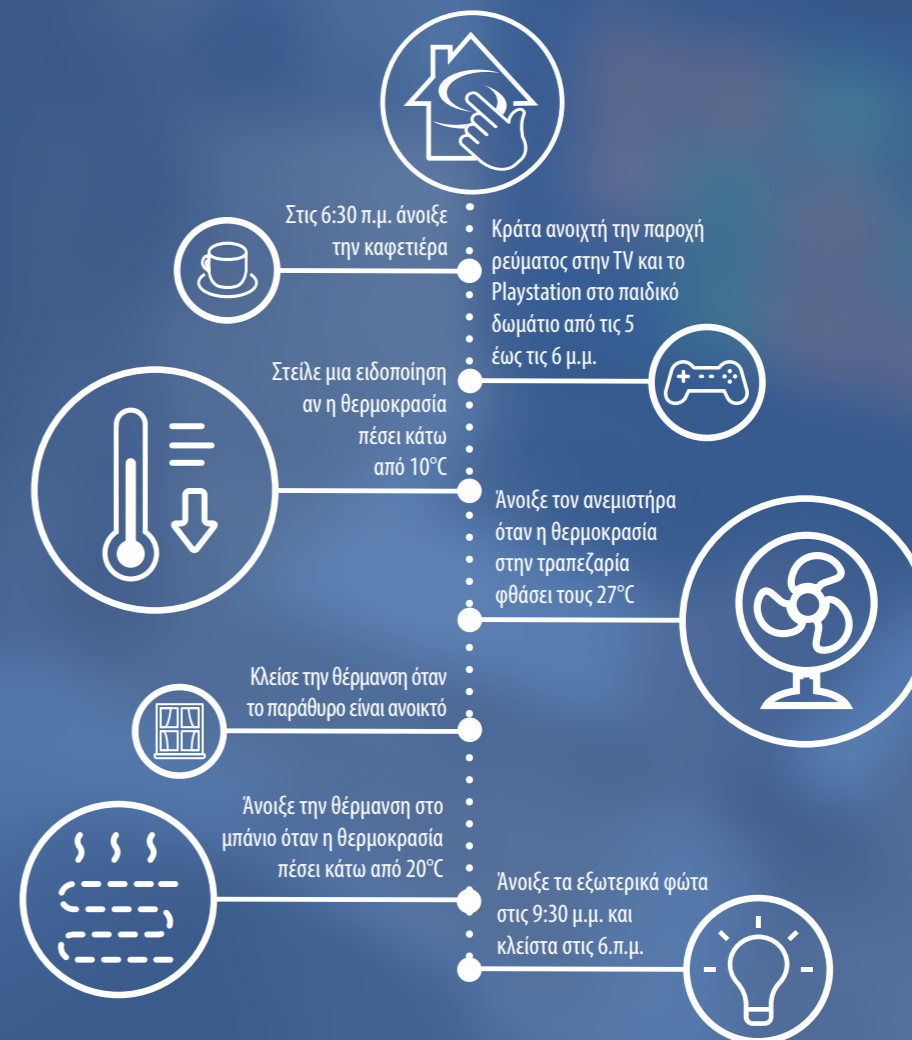

Η κεφαλή TRV μπορεί να προστατευτεί από την κλοπή και την παραβίαση χρησιμοποιώντας το ειδικό προστατευτικό κάλυμμα (TP28-30 ή TP10).

ΠΡΟΧΩΡΗΜΕΝΟΣ ΕΛΕΓΧΟΣ ΑΥΤΟΜΑΤΙΣΜΟΥ

Ο εφαρμοσμένος αλγόριθμος αυτοδιδασκαλίας της TRV είναι μια αυτόματη λειτουργία προσαρμογής της βαλβίδας, η οποία ανιχνεύει τα όρια μετακίνησης του πείρου της βαλβίδας. Η λύση αυτή εξασφαλίζει την ακριβή διατήρηση της θερμοκρασίας σε κάθε δωμάτιο. Το σύστημα αποτρέπει την υπερθέρμανση και επιτρέπει στον χρήστη να μειώσει την κατανάλωση ενέργειας έως και 30%.

Πάρτε τον έλεγχο του σπιτιού σας!

Με το νέο σύστημα SALUS iT600 Smart Home μπορείτε να ελέγχετε τις συσκευές θέρμανσης και τις ηλεκτρικές συσκευές σας, ενώ παράλληλα παρακολουθείτε την ασφάλεια του χώρου. Όλα ελέγχονται από οπουδήποτε μέσω του Smartphone, του Tablet ή του υπολογιστή σας.

Νέος σχεδιασμός και νέες λειτουργίες σας επιτρέπουν να ελέγχετε περισσότερα και καλύτερα ολόκληρο το σύστημα iT600 Smart Home. Εναλλαγή Οθονών Θερμοστατών, λειτουργία κλειδώματος, δημιουργία κανόνων, ανέβασμα εικόνων, δημιουργία συναγερμού με ειδοποιήσεις. Όλα ελέγχονται χειροκίνητα ή από οπουδήποτε μέσω του Smartphone, του Tablet ή του υπολογιστή σας... αυτή είναι η αρχή!

Κατεβάστε το δωρεάν SALUS Smart Home App

Κανόνες OneTouch

Πως λειτουργεί;

Το OneTouch είναι ένα προρυθμισμένο σύνολο ενεργειών που μπορείτε να ορίσετε μέσω ενός εύκολου στη χρήση περιβάλλοντος. Ρυθμίστε μια OneTouch ενέργεια ώστε να ενεργοποιείται σύμφωνα με την ώρα της μέρας, την μέρα της εβδομάδας ή όταν συμβαίνει κάτι μέσα στο σπίτι σας. Το OneTouch μπορεί ακόμα να ρυθμιστεί σαν χρονοδιακόπτης, ανοίγοντας κάτι για μία ώρα και έπειτα κλείνοντας το πάλι.